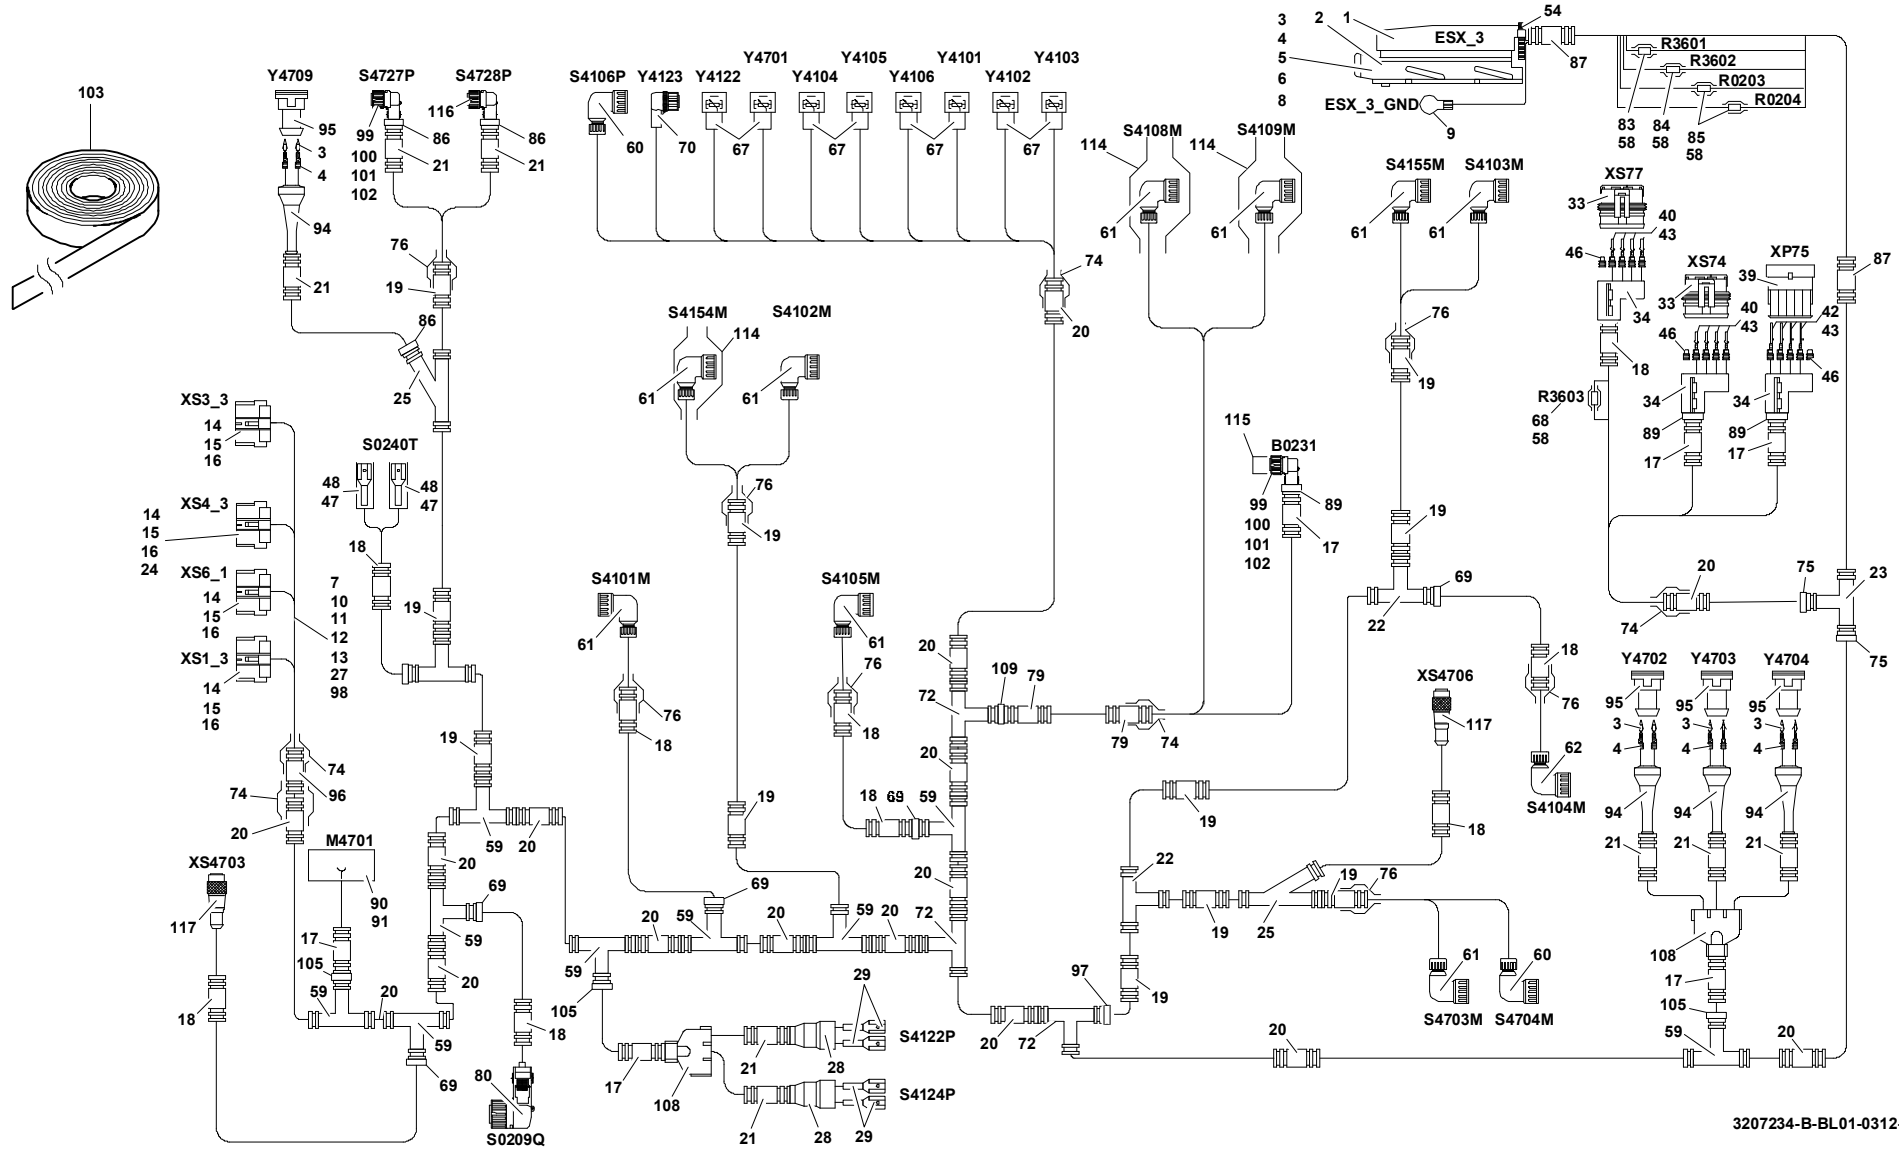

KABELBAUM STEUERUNG UNIT 3
LACED WIRING HARNESS STEERING UNIT 3

BILDТАFEL
PICTORIAL DISPLAY

GMK 5130
BE 505
G 801

03.12

3207234-ETL B

1/3

KABELBAUM STEUERUNG UNIT 3 LACED WIRING HARNESS STEERING UNIT 3

BILDТАFEL
PICTORIAL DISPLAY

GMK 5130
BE 505
G 801

03.12

3207234-ETL B

3/3